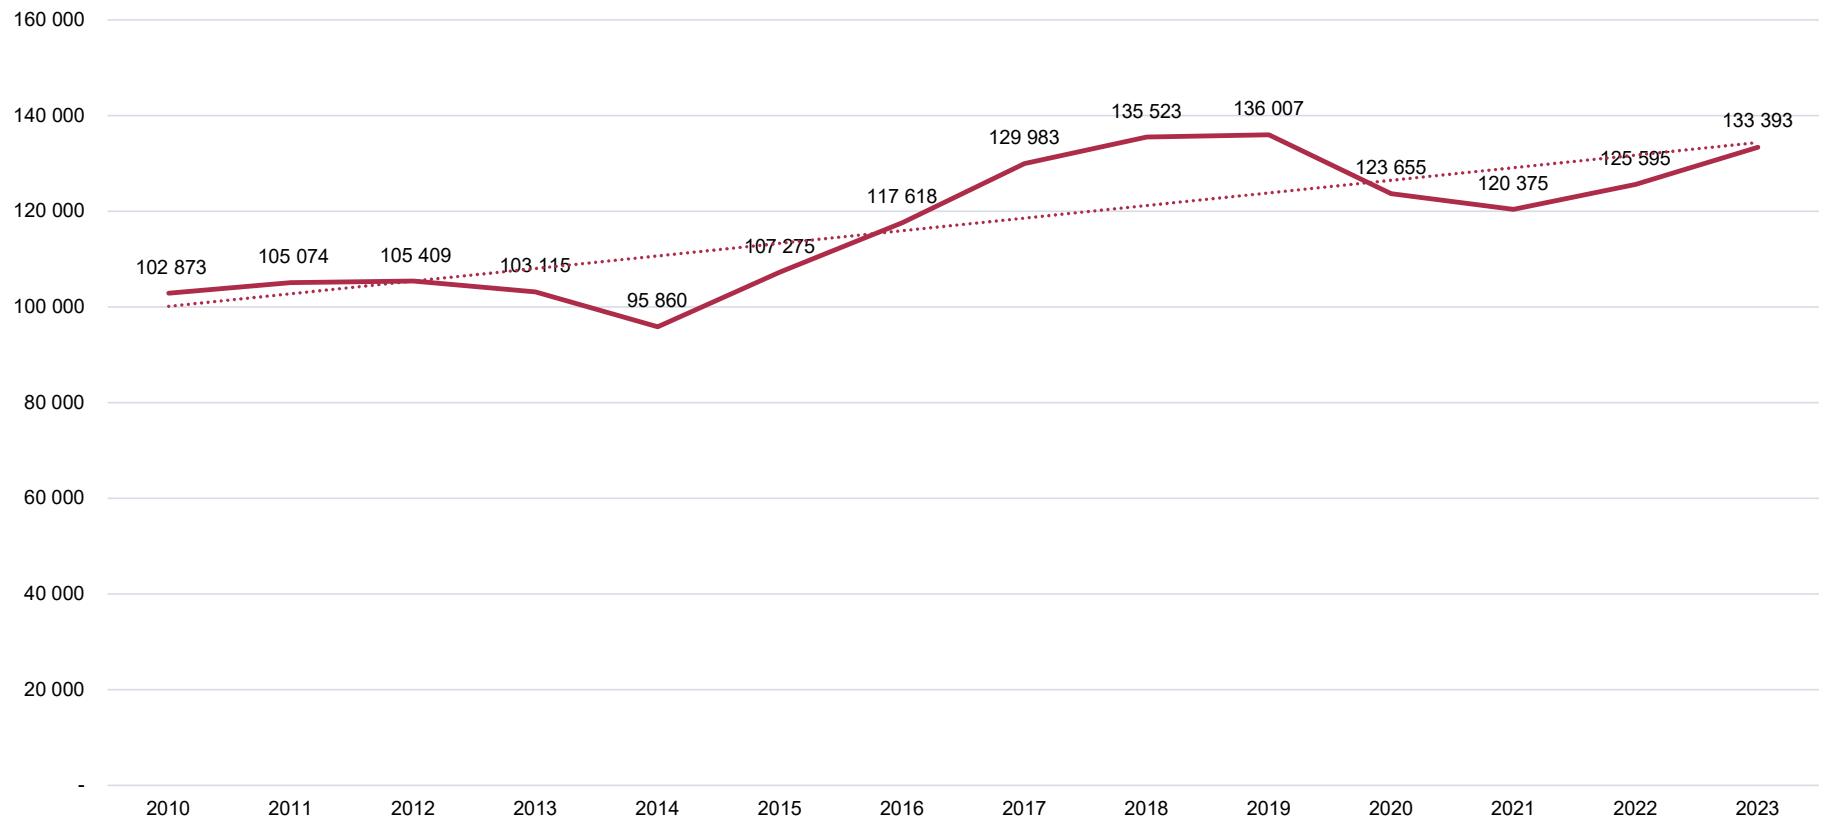

Prispengar per lopp (exkl. bonus)