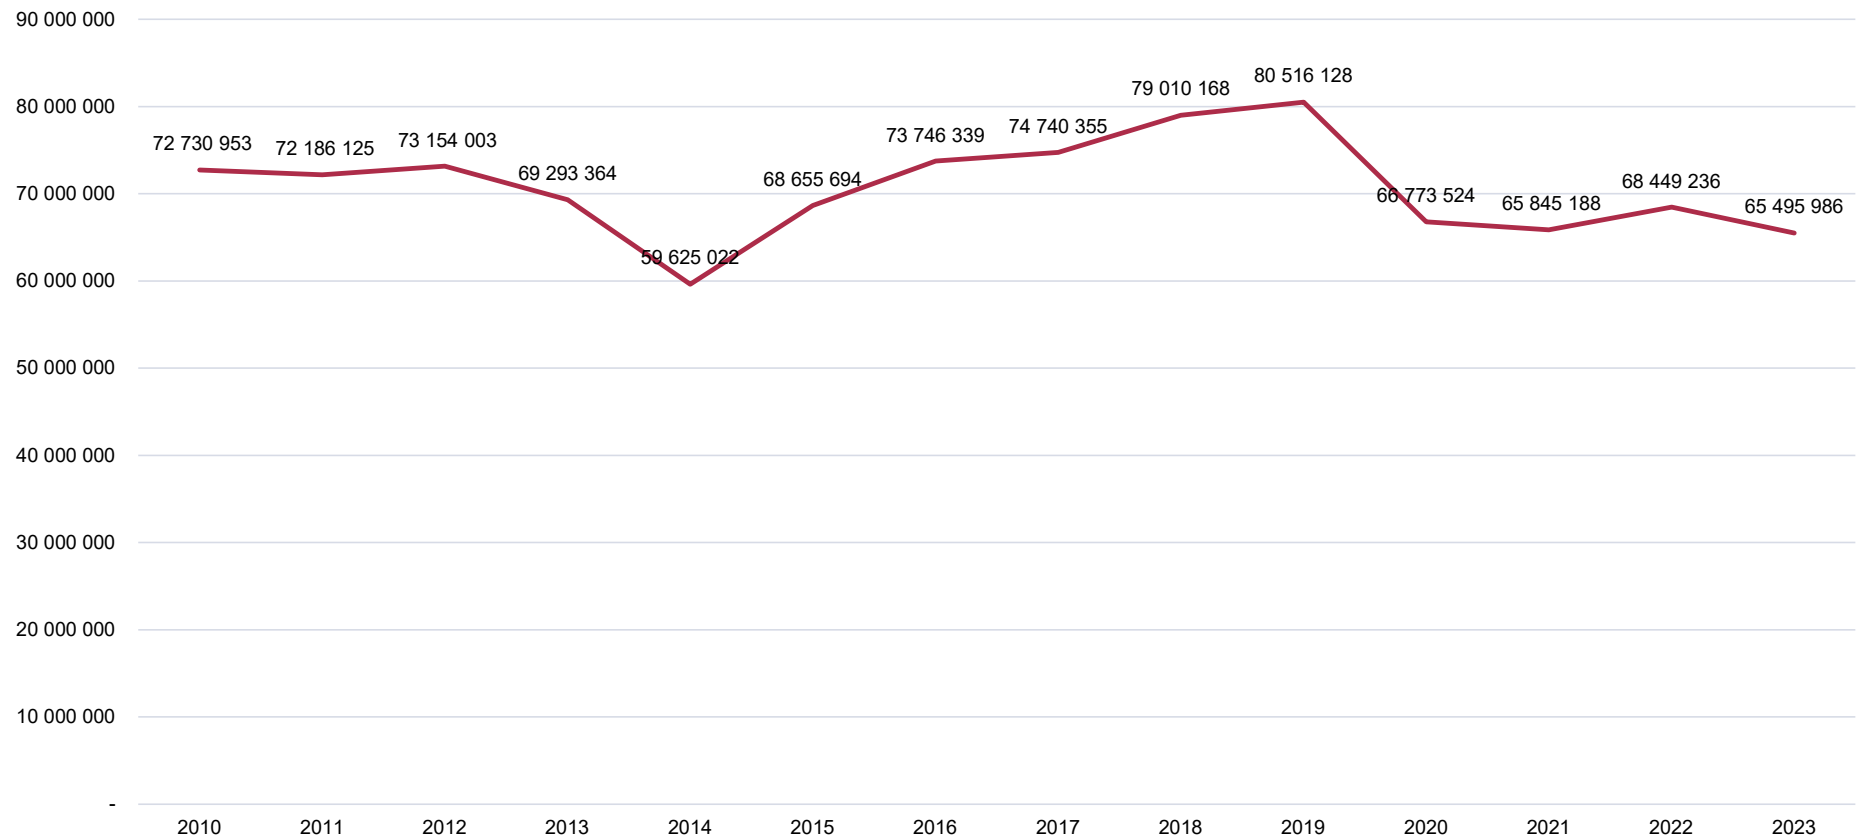

Prispengar totalt (exkl. bonus)