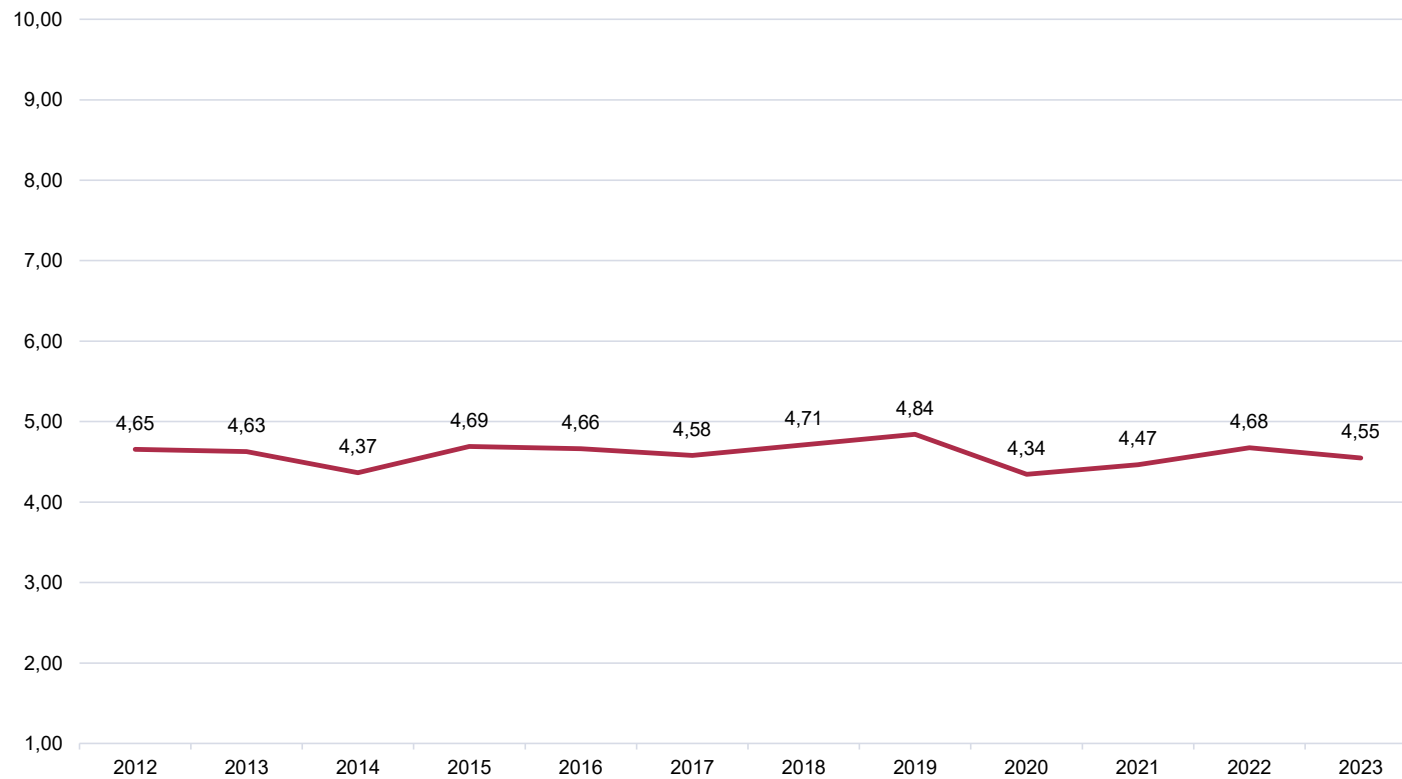

Antal starter per häst, genomsnitt

Figuren visar hur mycket en galopphäst i genomsnitt startar per år. Alla startartande hästar i Sverige är medräknade. Vissa startar enbart en gång under ett år medan andra startar ett tiotal gånger under året. Över tid är genomsnittet ytterst konstant.