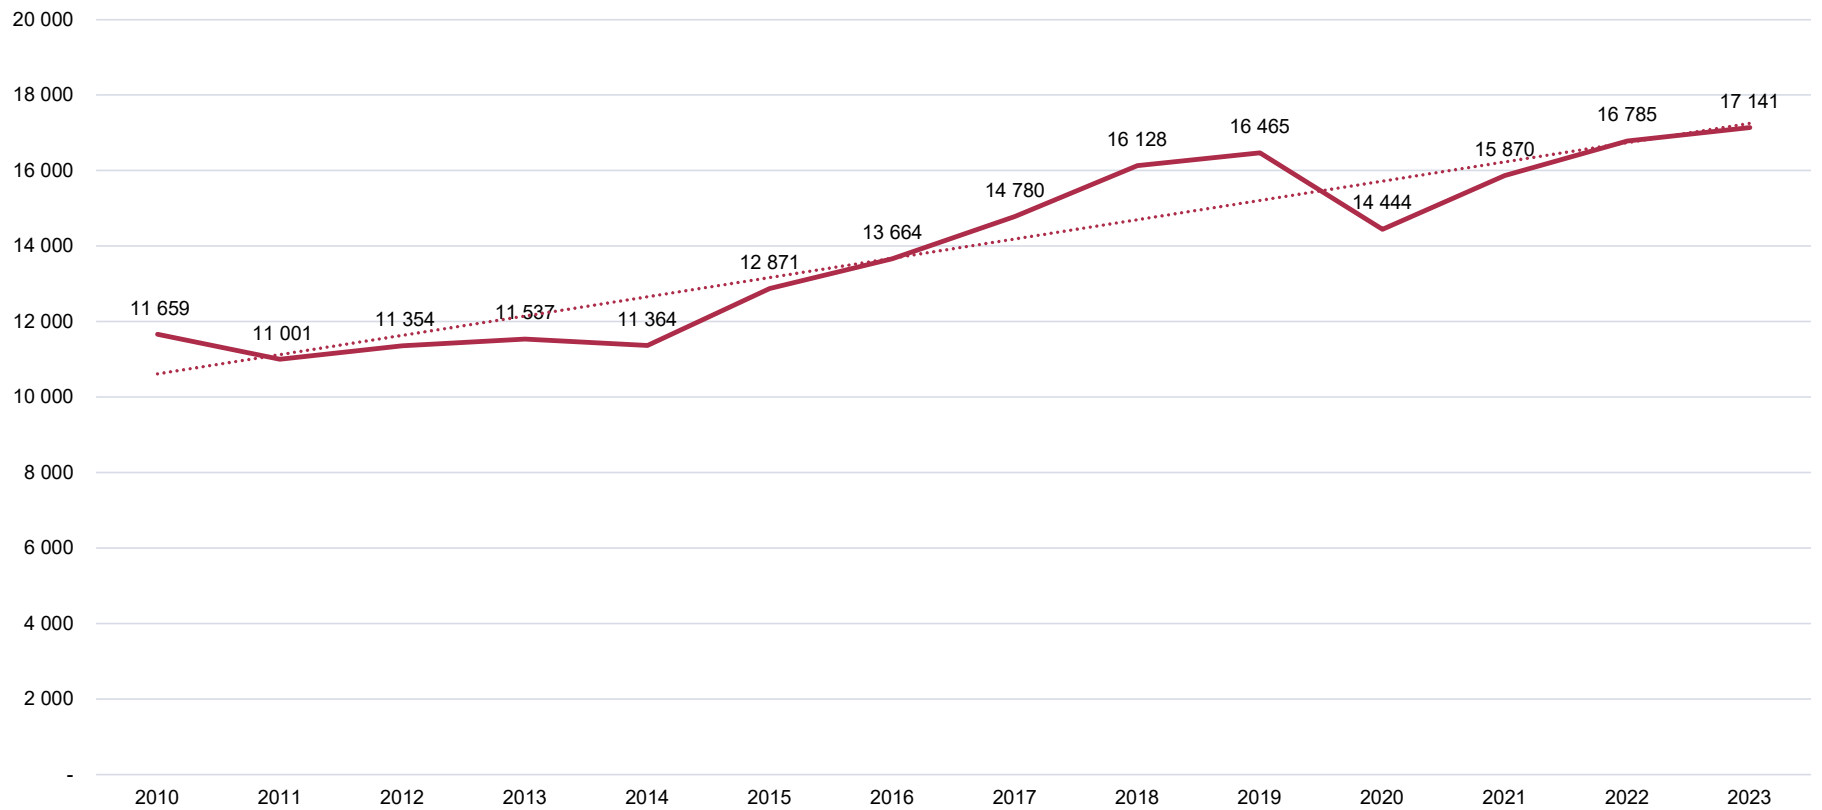

Prispengar per start (exkl. bonus)