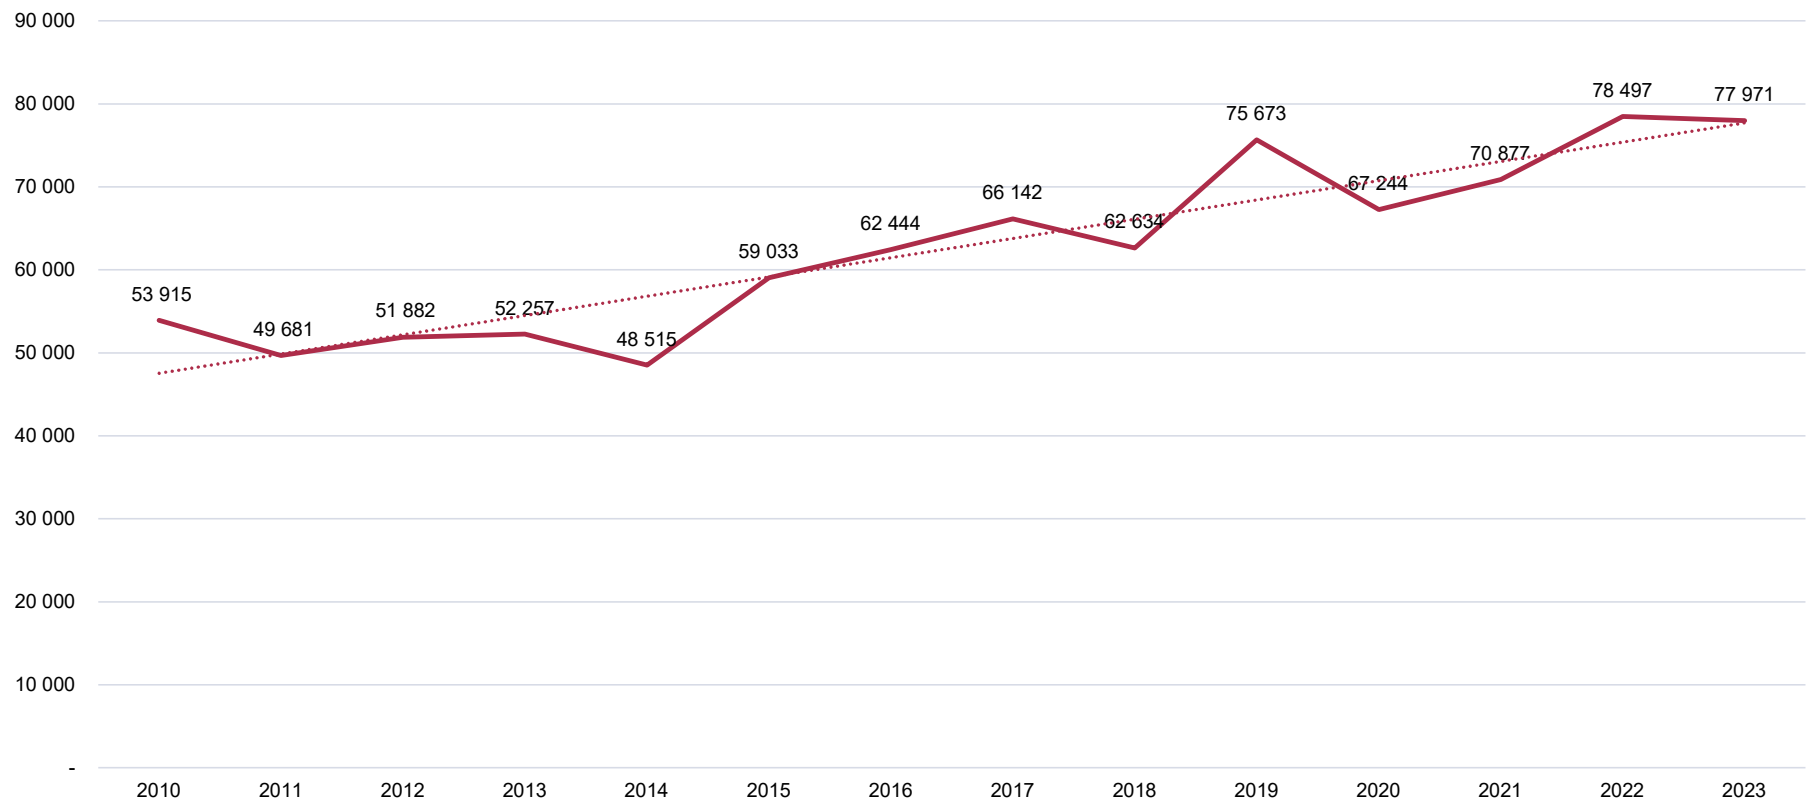

Prispengar per startande häst (exkl. bonus)